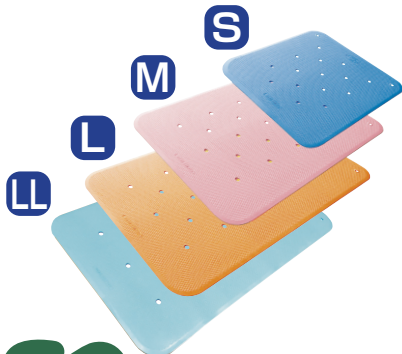

水抜き穴付すべり止めお風呂マット

トライタッチ

独自のトライアングルカット形状ですべり止め効果抜群

水抜き穴付なので

①沈めやすく
引き上げやすい

自沈式

②水キリが良く
すべらず安全

浴槽内と洗い場の
両方に使えます

石鹸の泡を洗い流してから
立上って下さい

LLサイズ
(長さ85cm)

新発売!

つまずきにくい! バリアフリーカットイング
端を薄くし、なめらかな傾斜に加工しています。

すべり止め効果抜群! トライアングルカット形状

断面図

溝の深さ
0.3mm
0.5mm

●表は皮フの当たりをやさしく、裏はよりしっかりした深さの溝で
グリップ力を強化しています。

グリーン

大型浴槽にも対応

用途で選べる4サイズ

お好みで選べる5カラー

トライタッチ

申込番号 3333

	サイズ長さ×幅×厚さ	重量(kg)	価格
S	40 × 38 × 0.3cm	0.8	4,212円(税抜3,900円)
M	55 × 38 × 0.3cm	1.2	5,184円(税抜4,800円)
L	70 × 38 × 0.3cm	1.4	5,400円(税抜5,000円)
LL	85 × 38 × 0.3cm	1.7	6,264円(税抜5,800円)