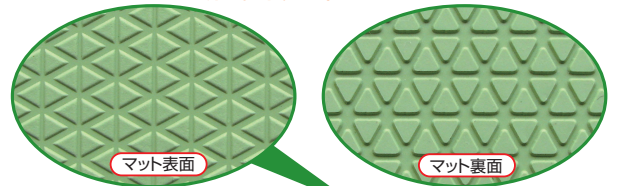

水抜き穴付すべり止めお風呂マット

トライタッチ

独自のトライアングルカット形状ですべり止め効果抜群

水抜き穴付なので

①沈めやすく
引き上げやすい

自沈式

②水キリが良く
すべらず安全

浴槽内と洗い場の
両方に使えます

石鹸の泡を洗い流してから
立上って下さい

LLサイズ
(長さ85cm)

新発売!

つまずきにくい! バリアフリーカットイング
端を薄くし、なめらかな傾斜に加工しています。

すべり止め効果抜群! トライアングルカット形状

断面図

溝の深さ
0.3mm
0.5mm

●表は皮フの当たりをやさしく、裏はよりしっかりした深さの溝で
グリップ力を強化しています。

グリーン

大型浴槽にも対応

用途で選べる4サイズ

お好みで選べる5カラー

トライタッチ

申込番号 3333

	サイズ長さ×幅×厚さ	重量(kg)	価格
S	40 × 38 × 0.3cm	0.8	4,212円(税抜3,900円)
M	55 × 38 × 0.3cm	1.2	5,184円(税抜4,800円)
L	70 × 38 × 0.3cm	1.4	5,400円(税抜5,000円)
LL	85 × 38 × 0.3cm	1.7	6,264円(税抜5,800円)